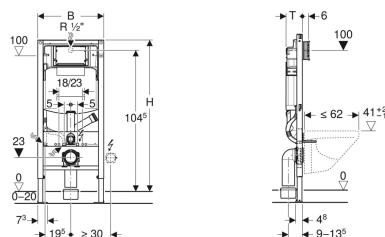

Geberit Duofix fali WC szerelőelem, 112 cm, Sigma 12 cm-es falsík alatti öblítőtartállyal, csatlakozócsonkkal szagelszíváshoz

Példaábra

Alkalmazási célok

- Szárazépítéshez
- Parapet vagy teljes belmagasságú előtétfalba történő beépítéshez
- Teljes belmagasságú szerelőfalakba történő beépítésre
- EN 33:2011 szerinti csatlakozóméretű fali WC-khez
- Max. 62 cm hosszú WC-khez
- Külső szagelszívás bekötéséhez
- 0–20 cm vastag padló szerkezetekhez
- Nem alkalmas emelt ülés helyzetű, falra függesztett WC kerámiákhoz

Tulajdonságok

- Porszórt önhordó keret
- A szerelőelem 9 mm-es furatokkal van ellátva faszerkezethez történő rögzítéshez
- Horganyzott láb
- 0–20 cm között állítható lábazat
- Pozíció megtartó lábrögzítés
- Forgatható rögzítő talpak
- A csatlakozókönyök szerszám nélkül felszerelhető különböző mélységekben, állíthatósági tartomány 45 mm
- A csatlakozókönyök rögzítése hangszigetelt

Szállítási terjedelem

- Vízcsatlakozás R 1/2", MF kompatibilis, beépített sarokszeleppel és kézikerekekkel
- Csempézősablon
- 2 sarokprofil
- Csatlakozókészlet WC-hez, \varnothing 90 mm
- 90°-os PE-HD csatlakozókönyök, \varnothing 90 mm

Műszaki adatok

Víznyomás	0.1-10 bar
Maximális vízhőmérséklet	25 °C
Öblítővíz-mennyiség gyári beállítása	6 és 3 l
Nagy öblítővíz-mennyiség beállítási tartománya	4 / 4.5 / 6 / 7.5 l
Kis öblítővíz-mennyiség beállítási tartománya	2-4 l