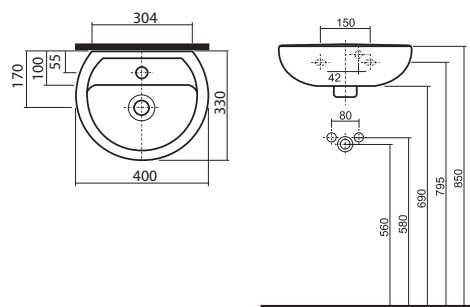

csaplyukkal 50 x 41 cm	K91150000	13 793	9,5	20
csaplyuk nélkül 50 x 41 cm	K91050000	13 793	9,5	20
csaplyukkal 55 x 42 cm	K91155000	15 469	10,5	18
csaplyuk nélkül 55 x 42 cm	K91055000	15 469	10,5	18
csaplyukkal 60 x 45,5 cm	K91160000	17 660	12,5	18
csaplyuk nélkül 60 x 45,5 cm	K91060000	17 660	12,5	18

Szifontakaró

K91150, K91050, K91155, K91055,
K91160, K91060, K91962 mosdókhoz

K97100000	14 437	4,5	36
-----------	---------------	-----	----

Kézmosó

túlfolyóval
40 x 33 cm

csaplyukkal	K92140000	13 793	7,0	32
csaplyuk nélkül	K92040000	13 793	7,0	32