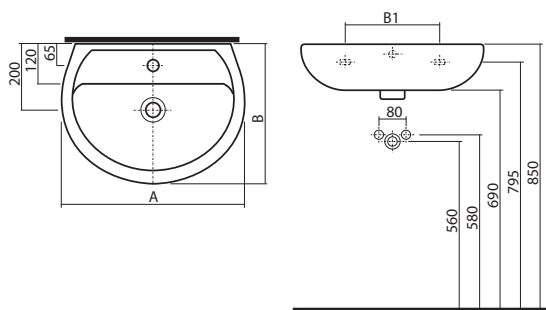

Mosdó
túlfolyóval

	A	B	B1
K91150/K91050	500	410	230
K91155/K91055	550	420	280
K91160/K91060	600	455	280

csaplyukkal 50 x 41 cm	K91150000	13 793	9,5	20
csaplyuk nélkül 50 x 41 cm	K91050000	13 793	9,5	20
csaplyukkal 55 x 42 cm	K91155000	15 469	10,5	18
csaplyuk nélkül 55 x 42 cm	K91055000	15 469	10,5	18
csaplyukkal 60 x 45,5 cm	K91160000	17 660	12,5	18
csaplyuk nélkül 60 x 45,5 cm	K91060000	17 660	12,5	18

Szifontakaró

K91150, K91050, K91155, K91055,
K91160, K91060, K91962 mosdókhoz

K97100000	14 437	4,5	36