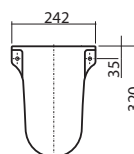

Szifontakaró

K91150, K91050, K91155, K91055,
K91160, K91060, K91962 mosdókhoz

K97100000	14 437	4,5	36