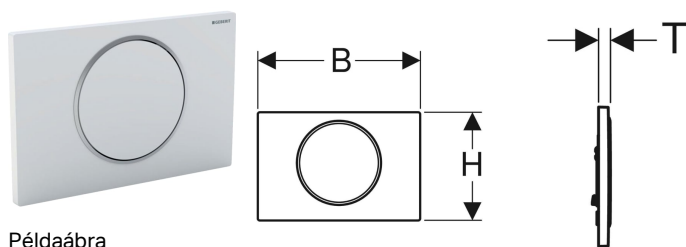

Geberit Sigma10 működtetőlap, öblítés-stop működtetésű

Példaábra

Alkalmazási célok

- Öblítőtartály működtetéshez Geberit Sigma falsík alatti öblítőtartályok esetén

Tulajdonságok

- Előlről történő működtetés

Szállítási terjedelem

- Működtetőlap-rögzítőkeret
- 2 távolságtartó rögzítőfül

- Hangszigetelt működtetőpálcák, szerszám nélküli gyorsbeállítás

Műszaki adatok

Működtető erő | < 20 N

- Működtetőpálca
- Himba

Cikksz.	Szín / felület	Alapanyag	B	H	T
115.758.KH.5	Takarólap és nyomógombok: fényes króm Design gyűrű: matt króm	Műanyag	24.6 cm	16.4 cm	1.4 cm
115.758.KJ.5	Takarólap és nyomógombok: fehér Design gyűrű: fényes króm	Műanyag	24.6 cm	16.4 cm	1.4 cm
115.758.KK.5	Takarólap és nyomógombok: fehér Design gyűrű: aranyozott	Műanyag	24.6 cm	16.4 cm	1.4 cm
115.758.KL.5	Takarólap: fehér Design gyűrű és nyomógomb: matt króm	Műanyag	24.6 cm	16.4 cm	1.4 cm
115.758.KM.5	Takarólap és nyomógombok: fekete Design gyűrű: fényes króm	Műanyag	24.6 cm	16.4 cm	1.4 cm
115.758.KN.5	Takarólap és nyomógombok: matt króm Design gyűrű: fényes króm	Műanyag	24.6 cm	16.4 cm	1.4 cm
115.758.SN.5	Takarólap és nyomógombok: szálcsiszolt, easy-to-clean bevonattal Design gyűrű: polírozott	Rozsdamentes acél	24.6 cm	16.4 cm	1.4 cm
115.758.JT.5	Takarólap és nyomógombok: matt fehér bevonat, easy-to-clean bevonattal Design gyűrű: polírozott	Rozsdamentes acél	24.6 cm	16.4 cm	1.4 cm
115.758.14.5	Takarólap és nyomógombok: matt fekete bevonat, easy-to-clean bevonattal Design gyűrű: polírozott	Rozsdamentes acél	24.6 cm	16.4 cm	1.4 cm
115.758.JQ.5	Takarólap és nyomógombok: matt króm bevonat, easy-to-clean bevonattal Design gyűrű: fényes króm	Műanyag	24.6 cm	16.4 cm	1.4 cm