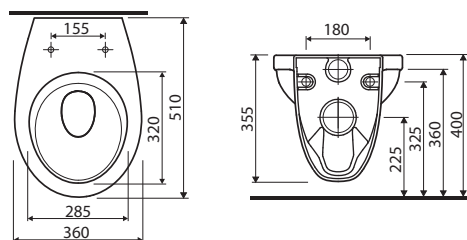

15

**Fali WC**  
mélyöblítésű, 6 l  
hosszúság csak 51 cm

M13100000

**29 906**

13,0

16