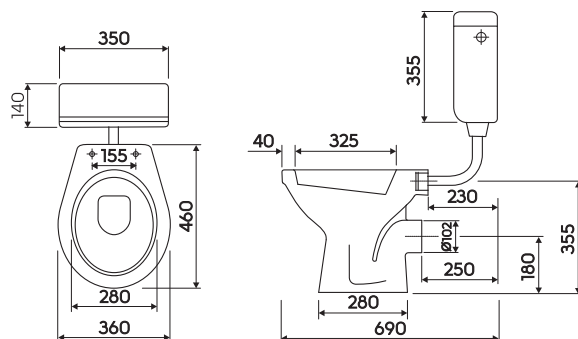

Az Idol kitűnő választás egyéni fürdőszobákba és nyilvános WC-kbe is.

1 Monoblokkos WC mosdóval és szifontakaróval

2 Fali WC

3 Mosdó szekrénnel

Cikkszám

Bruttó listaár  
FtTömeg  
cca kgDb/  
raklap**Mélyöblítésű WC, 6 l, álló**  
hátsó kifolyású

15

**Fali WC**  
mélyöblítésű, 6 l  
hosszúság csak 51 cm

M13100000

**29 906**

13,0

16