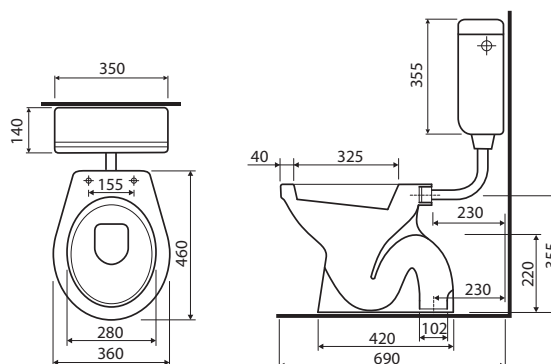

Az Idol kitűnő választás egyéni fürdőszobákba és nyilvános WC-kbe is.

1 Monoblokkos WC mosdóval és szifontakaróval

2 Fali WC

3 Mosdó szekrénnel

Cikkszám

Bruttó listaár  
FtTömeg  
cca kgDb/  
raklap**Mélyöblítésű WC, 6 l, álló**  
hátsó kifolyású

M13000000

**16 887**

10,4

18

**Mélyöblítésű WC, 6 l, álló**  
alsó kifolyású

M13001000

**19 722**

12,8

15

**Fali WC**  
mélyöblítésű, 6 l  
hosszúság csak 51 cm

M13100000

**29 906**

13,0

16