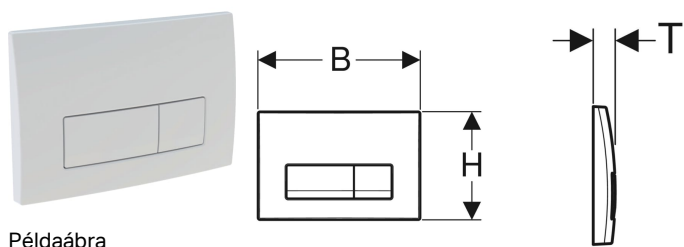

Geberit Delta51 működtetőlap, 2 mennyiséges öblítéshez

Példaábra

Alkalmazási célok

- Öblítőtartály működtetéshez Geberit Delta falsík alatti öblítőtartályok esetén

Tulajdonságok

- Előlről történő működtetés

Műszaki adatok

Működtető erő | < 20 N

Szállítási terjedelem

- Működtetőlap-rögzítőkeret
- 2 működtetőpálca
- Rögzítőanyag

Cikksz.	Szín / felület	Alapanyag	B	H	T
115.105.11.1	Alpin fehér	Műanyag	24.6 cm	16.4 cm	2.6 cm
115.105.21.1	Fényes króm	Műanyag	24.6 cm	16.4 cm	2.6 cm
115.105.46.1	Matt króm	Műanyag	24.6 cm	16.4 cm	2.6 cm
115.105.DW.1	Fekete RAL 9005	Műanyag	24.6 cm	16.4 cm	2.6 cm