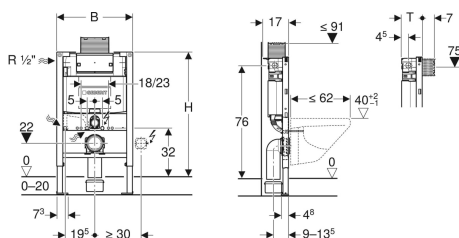

## Geberit Duofix fali WC szerelőelem, 82 cm, Omega 12 cm-es falsík alatti öblítőtartállyal

Példaábra

### Alkalmazási célok

- Szárazépítéshez
- Parapet magasságú Geberit Duofix rendszerfalakba történő beépítéshez
- EN 33:2011 szerinti csatlakozóméretű fali WC-khez
- Max. 62 cm hosszú WC-khez
- 0–20 cm vastag padlószerkezetekhez

### Tulajdonságok

- Porszórt önhordó keret
- A szerelőelem 9 mm-es furatokkal van ellátva faszerkezethez történő rögzítéshez
- Horganyzott láb
- 0–20 cm között állítható lábazat
- Pozíciómegtartó lábrögzítés
- Forgatható rögzítő talpak
- A csatlakozókönyvek szerszám nélkül felszerelhető különböző mélységekben, állíthatósági tartomány 45 mm
- A csatlakozókönyvek rögzítése hangszigetelt
- Felülről vagy előlről működtethető falsík alatti öblítőtartály
- Páralecsapódás ellen szigetelt, falsík alatti öblítőtartály

### Szállítási terjedelem

- Vízcsatlakozás R 1/2", MF kompatibilis, beépített sarokszeleppel és kézikerékkel
- Csempézősablon
- Csatlakozókészlet WC-hez,  $\varnothing$  90 mm
- 90°-os PE-HD csatlakozókönyvek,  $\varnothing$  90 mm
- PE-HD adapter,  $\varnothing$  90/110 mm
- 2 törmelék elleni védődugó
- 2 db M12-es menetes szár
- Rögzítőanyag