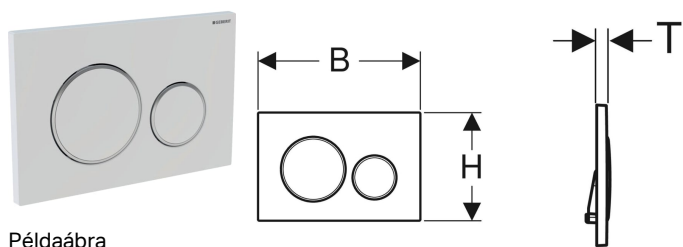

Geberit Sigma20 működtetőlap, 2 mennyiségű öblítéshez

Példaábra

Alkalmazási célok

- Öblítőtartály működtetéshez Geberit Sigma falsík alatti öblítőtartályok esetén

Tulajdonságok

- Előlről történő működtetés

Szállítási terjedelem

- Működtetőlap-rögzítőkeret
- 2 távolságtartó rögzítőfül

- Hangszigetelt működtetőpálcák, szerszám nélküli gyorsbeállítás

Műszaki adatok

Működtető erő | < 20 N

- 2 működtetőpálcá

Cikksz.	Szín / felület	Alapanyag	B	H	T
115.882.KH.1	Takarólap és nyomógombok: fényes króm Design gyűrű: matt króm	Műanyag	24.6 cm	16.4 cm	1.2 cm
115.882.KJ.1	Takarólap és nyomógombok: fehér Design gyűrű: fényes króm	Műanyag	24.6 cm	16.4 cm	1.2 cm
115.882.KK.1	Takarólap és nyomógombok: fehér Design gyűrű: aranyozott	Műanyag	24.6 cm	16.4 cm	1.2 cm
115.882.KL.1	Takarólap: fehér Design gyűrű és nyomógombok: matt króm	Műanyag	24.6 cm	16.4 cm	1.2 cm
115.882.KM.1	Takarólap és nyomógombok: fekete Design gyűrű: fényes króm	Műanyag	24.6 cm	16.4 cm	1.2 cm
115.882.KN.1	Takarólap és nyomógombok: matt króm Design gyűrű: fényes króm	Műanyag	24.6 cm	16.4 cm	1.2 cm
115.882.SN.1	Takarólap és nyomógombok: szálcsiszolt, easy-to-clean bevonattal Design gyűrű: polírozott	Rozsdamentes acél	24.6 cm	16.4 cm	1.2 cm
115.882.JQ.1	Takarólap és nyomógombok: matt króm bevonat, easy-to-clean bevonattal Design gyűrű: fényes króm	Műanyag	24.6 cm	16.4 cm	1.2 cm
115.882.JT.1	Takarólap és nyomógombok: matt fehér bevonat, easy-to-clean bevonattal Design gyűrű: fényes króm	Műanyag	24.6 cm	16.4 cm	1.2 cm
115.882.14.1	Takarólap és nyomógombok: matt fekete bevonat, easy-to-clean bevonattal Design gyűrű: fényes króm	Műanyag	24.6 cm	16.4 cm	1.2 cm
115.882.11.1	Takarólap és nyomógombok: fehér Design gyűrű: matt fehér	Műanyag	24.6 cm	16.4 cm	1.2 cm
115.882.01.1	Takarólap és nyomógombok: matt fehér bevonat, easy-to-clean bevonattal Design gyűrű: fehér	Műanyag	24.6 cm	16.4 cm	1.2 cm
115.882.DW.1	Takarólap és nyomógombok: fekete Design gyűrű: matt fekete	Műanyag	24.6 cm	16.4 cm	1.2 cm
115.882.16.1	Takarólap és nyomógombok: matt fekete bevonat, easy-to-clean bevonattal Design gyűrű: fekete	Műanyag	24.6 cm	16.4 cm	1.2 cm

Kiegészítők

- Geberit bedobányílás DuoFresh vízkezelő tablettához, Sigma 12 cm falsík alatti öblítőtartályhoz
- Geberit bedobányílás DuoFresh vízkezelő tablettához, Sigma 8 cm falsík alatti öblítőtartályhoz