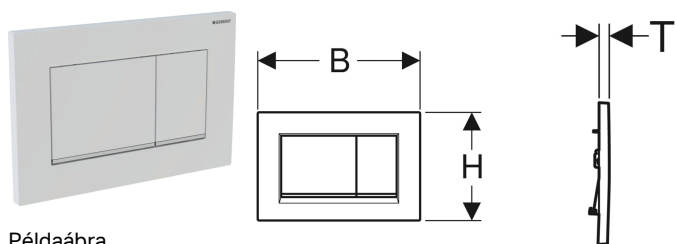

Geberit Sigma30 működtetőlap, 2 mennyiségű öblítéshez

Példaábra

Alkalmazási célok

- Öblítőtartály működtetéshez Geberit Sigma falsík alatti öblítőtartályok esetén

Tulajdonságok

- Előlről történő működtetés

Szállítási terjedelem

- Működtetőlap-rögzítőkeret
- 2 távolságtartó rögzítőfül

- Hangszigetelt működtetőpálcák, szerszám nélküli gyorsbeállítás

Műszaki adatok

Működtető erő | < 20 N

- 2 működtetőpálca

Cikksz.	Szín / felület	Alapanyag	B	H	T
115.883.KH.1	Takarólap és nyomógombok: fényes króm Design csíkok: matt króm	Műanyag	24.6 cm	16.4 cm	1.2 cm
115.883.KJ.1	Takarólap és nyomógombok: fehér Design csíkok: fényes króm	Műanyag	24.6 cm	16.4 cm	1.2 cm
115.883.KK.1	Takarólap és nyomógombok: fehér Design csíkok: aranyozott	Műanyag	24.6 cm	16.4 cm	1.2 cm
115.883.KL.1	Takarólap: fehér Nyomógombok és formatervezett csíkok: matt króm	Műanyag	24.6 cm	16.4 cm	1.2 cm
115.883.KM.1	Takarólap és nyomógombok: fekete Design csíkok: fényes króm	Műanyag	24.6 cm	16.4 cm	1.2 cm
115.883.KN.1	Takarólap és nyomógombok: matt króm Design csíkok: fényes króm	Műanyag	24.6 cm	16.4 cm	1.2 cm
115.883.JQ.1	Takarólap és nyomógombok: matt króm bevonat, easy-to-clean bevonattal Design csíkok: fényes króm	Műanyag	24.6 cm	16.4 cm	1.2 cm
115.883.JT.1	Takarólap és nyomógombok: matt fehér bevonat, easy-to-clean bevonattal Design csíkok: fényes króm	Műanyag	24.6 cm	16.4 cm	1.2 cm
115.883.14.1	Takarólap és nyomógombok: matt fekete bevonat, easy-to-clean bevonattal Design csíkok: fényes króm	Műanyag	24.6 cm	16.4 cm	1.2 cm
115.883.11.1	Takarólap és nyomógombok: fehér Design csíkok: matt fehér	Műanyag	24.6 cm	16.4 cm	1.2 cm
115.883.01.1	Takarólap és nyomógombok: matt fehér bevonat, easy-to-clean bevonattal Design csíkok: fehér	Műanyag	24.6 cm	16.4 cm	1.2 cm
115.883.DW.1	Takarólap és nyomógombok: fekete Design csíkok: matt fekete	Műanyag	24.6 cm	16.4 cm	1.2 cm
115.883.16.1	Takarólap és nyomógombok: matt fekete bevonat, easy-to-clean bevonattal Design csíkok: fekete	Műanyag	24.6 cm	16.4 cm	1.2 cm