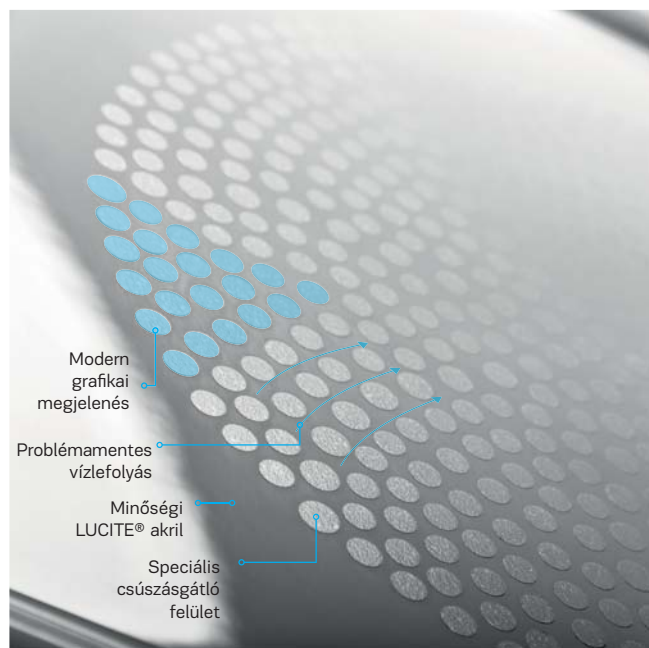

a múlté. A Lucite® akril egészen új lehetőségeket kínál. Kitűnő tulajdonságokkal rendelkezik, erős, és hihetetlenül ellenálló a mindennapos használattal szemben, a rendkívül sima felületnek köszönhetően pedig könnyen tisztán tartható.

Kellemes és relaxáló fürdés

A kényelemnek sok formája lehet. Válasszon olyan fürdőkádformát, amely legjobban megfelel igényeinek, és amelyet kedvelni fog! Majd győződjön meg arról, hogy

a KOLO akril fürdőkádakban milyen kellemes és relaxáló a fürdés!

Fürdőszobai kényelem

Nagy figyelmet kell arra fordítani, hogy a fürdőkád tényleg kényelmes legyen. A komfortot tovább növelik az esztétikus fejtámlák és a különleges funkcionalitással bíró kapaszkodók, amelyek segítenek a biztonságos be- és ki-

lépéshez, illetve a kádban történő helyváltoztatás során. A kapaszkodókat a kád beszerelése előtt kell felerősíteni – később erre már nincs lehetőség.

KOLO Antislide

Egyes KOLO zuhanytálcák és kádak (pl.: Pacific, Opal Plus, Modo) Antislide csúszásgátló felülettel is rendelhetők. Ez „érsített” felületet jelent, amelyet a gyárban alakítanak ki az akril kádon vagy zuhanytálcán. Az Antislide felület növeli a fürdőszoba használatbiztonságát, különö-

sen a kisgyermek vagy idős emberek esetében. Az Antislide felületi kezeléssel ellátott termékek szállítási határideje körülbelül 2-3 hét.

Az Antislide felületre a gyártó 2 év garanciát ad.

Antislide