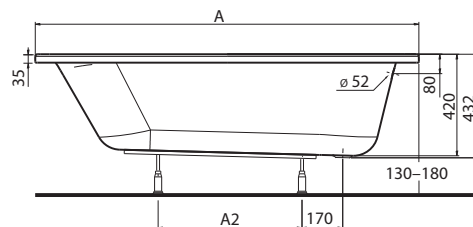

## OPAL PLUS egyenes kád

komplett készlet SN14 tartólábakkal

	A	B	A1	B1	D	A2	Y
XWP1240	1400	700	770	290	318	500	40
XWP1250	1500	700	869	290	318	500	40
XWP1260	1600	700	973	290	318	600	40
XWP1270	1700	700	1057	290	318	700	40