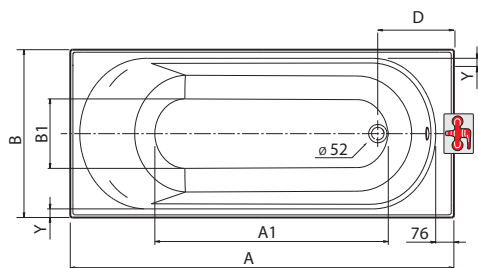

## OPAL PLUS egyenes kád

komplett készlet SN14 tartólábakkal

	A	B	A1	B1	D	A2	Y
XWP1240	1400	700	770	290	318	500	40
XWP1250	1500	700	869	290	318	500	40
XWP1260	1600	700	973	290	318	600	40
XWP1270	1700	700	1057	290	318	700	40