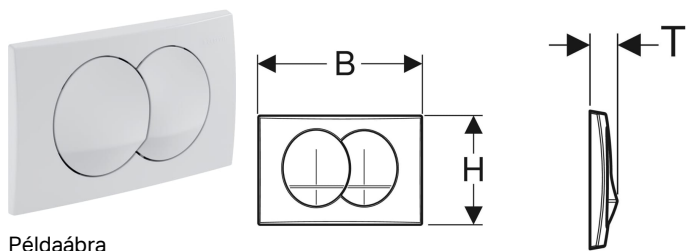

## Geberit Delta20 működtetőlap, 2 mennyiséges öblítéshez

Példaábra

### Alkalmazási célok

- Öblítőtartály működtetéshez Geberit Delta falsík alatti öblítőtartályok esetén