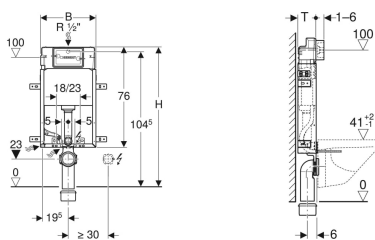

Geberit KombifixBasic falí WC szerelőelem, 108 cm, Delta 12 cm-es falsík alatti öblítőtartállyal

Példaábra

Alkalmazási célok

- Falazott falakhoz
- Parapet vagy teljes belmagasságú előtétfalakba történő beépítéshez
- EN 33:2011 szerinti csatlakozóméretű falí WC-khez

Szállítási terjedelem

- Sarokszelep R 1/2", MF kompatibilis, adaptergyűrűvel
- Csempézősablon
- 2 távolságtartó rögzítőfül
- 90°-os PE-HD csatlakozókönnyök, \varnothing 90 mm
- PE-HD adapter, \varnothing 90/110 mm

Műszaki adatok

Öblítővíz-mennyiség gyári beállítása	6 és 3 l
Nagy öblítővíz-mennyiség beállítási tartománya	4.5 / 6 / 7.5 l
Kis öblítővíz-mennyiség beállítási tartománya	3-4 l
Mértékadó térfogatáram	0.12 l/s
Mértékadó térfogatáramra vonatkozó minimális folyási nyomás	0.5 bar

- Csatlakozókészlet WC-hez, \varnothing 90 mm
- 2 törmelék elleni védődugó
- 2 db M12-es menetes szár
- Rögzítőanyag

Cikksz.	B	H	T
110.100.00.1	42 cm	108 cm	12 cm

Kiegészítők

- Geberit Kombifix rögzítőtámasz készlet
- Geberit Kombifix állványkészlet rögzítő talppal