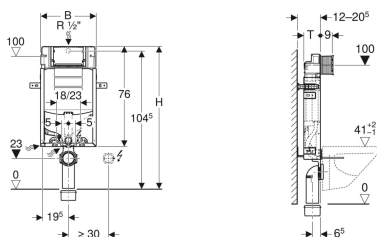

## Geberit Kombifix fali WC szerelőelem, 108 cm, Sigma 12 cm-es falsík alatti öblítőtartállyal, csatlakozócsonkkal szagelszíváshoz

Példaábra

### Alkalmazási célok

- Falazott falakhoz
- Teljes belmagasságú előtétfalakra történő beépítésre
- EN 33:2011 szerinti csatlakozóméretű fali WC-khez
- Külső szagelszívás bekötéséhez
- Nem alkalmas emelt üléshez, falra függesztett WC kerámiákhoz

### Tulajdonságok

- Pórszórt szerelőkeret
- Szerelőkeret négy sarokprofilal
- Állítható beépítési mélység, 12–20,5 cm
- Szerszám nélkül összeszerelhető csatlakozókönnyök
- A csatlakozókönnyök rögzítése előlről szerszám nélkül szerelhető
- Falsík alatti öblítőtartály előlről történő működtetéssel
- Páralecsapódás ellen szigetelt, falsík alatti öblítőtartály
- Gyári beállítás esetén azonnali utánöblítés lehetséges
- A külső szagelszívás  $\varnothing$  50 mm-es csatlakozó karmantyúval az öblítőívén keresztül köthető be
- A falsík alatti öblítőtartályon a szerelési és szerviz munkálatok szerszám nélkül elvégezhetők

### Szállítási terjedelem

- Vízcsatlakozás R 1/2", MF kompatibilis, beépített sarokszeleppel és kézikerekkel
- Csempézősablon
- Csatlakozókészlet WC-hez,  $\varnothing$  90 mm
- PE-HD csatlakozókönnyök,  $\varnothing$  90 mm