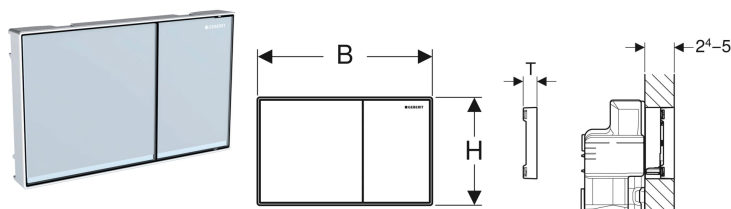

Geberit Sigma60 működtetőlap, 2 mennyiségű öblítéshez, falsíkba ágyazott

Példaábra

Alkalmazási célok

- Öblítőtartály működtetéshez Geberit Sigma 8 cm-es falsík alatti öblítőtartályok esetén, 2016-os gyártási sorozat
- Öblítőtartály működtetéshez Geberit Sigma 12 cm-es falsík alatti öblítőtartályok esetén
- 24–50 mm-es burkolatvastagsághoz

Szállítási terjedelem

- Szintkiegyenlítő keret
- 2 távtartó
- 2 távolságtartó rögzítőfül

Kiegészítőleg rendelhető

- Geberit beépítőkészlet, falsíkba ágyazott, Sigma falsík alatti öblítőtartályhoz 12 cm

- Nem alkalmas Geberit Duofix akadálymentes fali WC szerelőelemekhez

Tulajdonságok

- 2016-os gyártási sorozat
- Előlről történő működtetés
- Fal síkjába süllyesztett működtetőlap
- Hangszigetelt működtetőpálcák, szerszám nélküli gyorsbeállítás

- 2 működtetőpálca
- Törmelék elleni védőfedél
- Rögzítőanyag