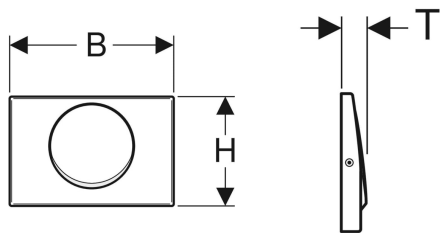

**Geberit Delta15 működtetőlap, öblítés-stop működtetésű, csavarral rögzíthető**

Példaábra

**Alkalmazási célok**

- Öblítőtartály működtetéshez Geberit Delta falsík alatti öblítőtartályok esetén

**Tulajdonságok**

- Előlről történő működtetés

**Műszaki adatok**

Működtető erő | < 20 N

**Szállítási terjedelem**

- Működtetőlap-rögzítőkeret
- Működtetőpálca
- Himba
- Csavarkészlet
- Rögzítőanyag

Cikksz.	Szín / felület	Alapanyag	B	H	T
115.101.00.1	Szálcsiszolt	Rozsdamentes acél	24.6 cm	16.4 cm	3 cm