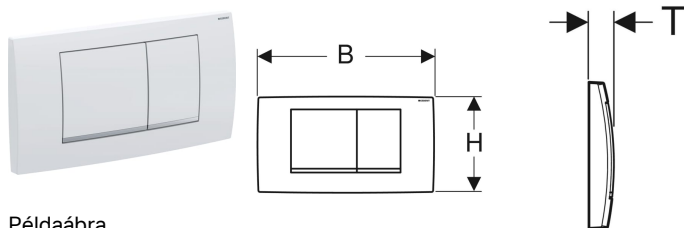

Geberit Twinline30 működtetőlap, 2 mennyiségű öblítéshez

Példaábra

Alkalmazási célok

- Öblítőtartály működtetéshez Geberit Twinline falsík alatti öblítőtartályok esetén

Tulajdonságok

- Elölről történő működtetés

Szállítási terjedelem

- Működtetőlap-rögzítőkeret
- 2 működtetőpálca
- Rögzítőanyag

Cikksz.	Szín / felület	Alapanyag	B	H	T
115.899.KJ.1	Takarólap és nyomógombok: fehér Design csíkok: fényes króm	Műanyag	34 cm	18.5 cm	3.2 cm
115.899.KH.1	Takarólap és nyomógombok: fényes króm Design csíkok: matt króm	Műanyag	34 cm	18.5 cm	3.2 cm
115.899.KN.1	Takarólap és nyomógombok: matt króm Design csíkok: fényes króm	Műanyag	34 cm	18.5 cm	3.2 cm
115.899.JQ.1	Matt króm bevonat, easy-to-clean bevonattal	Műanyag	34 cm	18.5 cm	3.2 cm

Kiegészítők

- Geberit hosszabbító készlet Delta és Twinline falsík alatti öblítőtartályokhoz