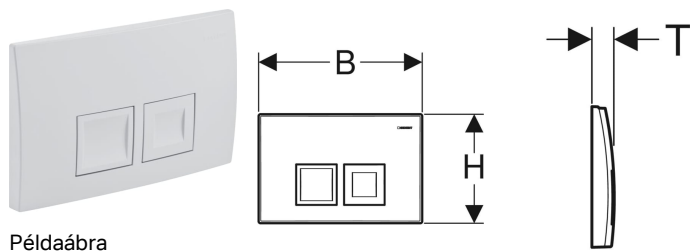

Geberit Delta50 működtetőlap, 2 mennyiséges öblítéshez

Példaábra

Alkalmazási célok

- Öblítőtartály működtetéshez Geberit Delta falsík alatti öblítőtartályok esetén

Tulajdonságok

- Előlről történő működtetés

Műszaki adatok

Működtető erő | < 20 N

Szállítási terjedelem

- Működtetőlap-rögzítőkeret
- 2 működtetőpálca
- Rögzítőanyag

Cikksz.	Szín / felület	Alapanyag	B	H	T
115.135.11.1	Alpin fehér	Műanyag	24.6 cm	16.4 cm	2.5 cm
115.135.21.1	Fényes króm	Műanyag	24.6 cm	16.4 cm	2.5 cm
115.135.46.1	Matt króm	Műanyag	24.6 cm	16.4 cm	2.5 cm

Kiegészítők

- Geberit hosszabbító készlet Delta és Twinline falsík alatti öblítőtartályokhoz