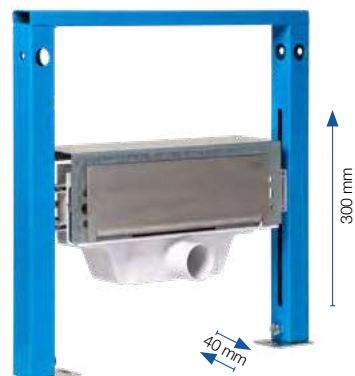

STY-F1KF |

- HU** Falba szerelhető folyóka, KLASSZIK fényes ráccsal
- GB** Concealed shower channel with bright grid
- SK** Ku stene sprchový žlab s dekoráčným roštom - KLASSZIK matt
- RO** Rigolă cu montare în perete cu grilă clasică lucios
- HR** Zidna kanalica sa klasič mat rešetkom
- RU** Настенный водоотводящий желоб KLASSZIK решёткой матового цвета

Kiszerezés	Súly	Méret
1 db	2,560 kg	410 x 190 x 130 mm

STY-F2KF |

- HU** Falba szerelhető folyóka, KLASSZIK fényes ráccsal, 500 mm magas kerettel
- GB** Concealed shower channel (with 500 mm height Built-in frame) with bright grid
- SK** Ku stene sprchový žlab s dekoráčným roštom - KLASSZIK matt
- RO** Rigolă cu montare în perete cu grilă clasică lucios
- HR** Zidna kanalica sa klasič mat rešetkom
- RU** Настенный водоотводящий желоб KLASSZIK решёткой матового цвета

Kiszerezés	Súly	Méret
1 db	6,680 kg	490 x 535 x 135 mm

STY-F1KM |

- HU** Falba szerelhető folyóka, KLASSZIK matt ráccsal
- GB** Concealed shower channel with brushed grid
- SK** Ku stene sprchový žlab s dekoráčným roštom - KLASSZIK
- RO** Rigolă cu montare în perete cu grilă clasică mat
- HR** Zidna kanalica sa klasič rešetkom
- RU** Настенный водоотводящий желоб KLASSZIK решёткой

Kiszerezés	Súly	Méret
1 db	2,560 kg	410 x 190 x 130 mm

STY-F2KM |

- HU** Falba szerelhető folyóka, KLASSZIK matt ráccsal, 500 mm magas kerettel
- GB** Concealed shower channel (500 mm height) with brushed grid
- SK** Ku stene sprchový žlab s dekoráčným roštom - KLASSZIK
- RO** Rigolă cu montare în perete cu grilă clasică mat
- HR** Zidna kanalica sa klasič rešetkom
- RU** Настенный водоотводящий желоб KLASSZIK решёткой