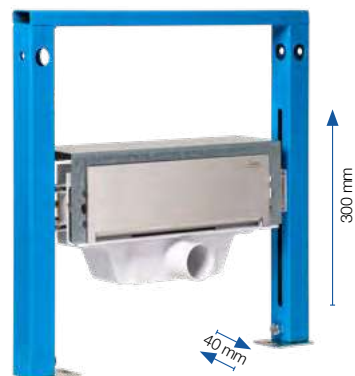

STY-F1KF |

- HU** Falba szerelhető folyóka, KLASSZIK fényes ráccsal
- GB** Concealed shower channel with bright grid
- SK** Ku stene sprchový žlab s dekoráčným roštom - KLASSZIK matt
- RO** Rigolă cu montare în perete cu grilă clasică lucios
- HR** Zidna kanalica sa klasič mat rešetkom
- RU** Настенный водоотводящий желоб KLASSZIK решёткой матового цвета

Kiszerezés	Súly	Méret
1 db	2,560 kg	410 x 190 x 130 mm

STY-F2KF |

- HU** Falba szerelhető folyóka, KLASSZIK fényes ráccsal, 500 mm magas kerettel
- GB** Concealed shower channel (with 500 mm height Built-in frame) with bright grid
- SK** Ku stene sprchový žlab s dekoráčným roštom - KLASSZIK matt
- RO** Rigolă cu montare în perete cu grilă clasică lucios
- HR** Zidna kanalica sa klasič mat rešetkom
- RU** Настенный водоотводящий желоб KLASSZIK решёткой матового цвета

Kiszerezés	Súly	Méret
1 db	6,680 kg	490 x 535 x 135 mm

STY-F1KM |

- HU** Falba szerelhető folyóka, KLASSZIK matt ráccsal
- GB** Concealed shower channel with brushed grid
- SK** Ku stene sprchový žlab s dekoráčným roštom - KLASSZIK
- RO** Rigolă cu montare în perete cu grilă clasică mat
- HR** Zidna kanalica sa klasič rešetkom
- RU** Настенный водоотводящий желоб KLASSZIK решёткой

Kiszerezés	Súly	Méret
1 db	2,560 kg	410 x 190 x 130 mm

STY-F2KM |

- HU** Falba szerelhető folyóka, KLASSZIK matt ráccsal, 500 mm magas kerettel
- GB** Concealed shower channel (500 mm height) with brushed grid
- SK** Ku stene sprchový žlab s dekoráčným roštom - KLASSZIK
- RO** Rigolă cu montare în perete cu grilă clasică mat
- HR** Zidna kanalica sa klasič rešetkom
- RU** Настенный водоотводящий желоб KLASSZIK решёткой