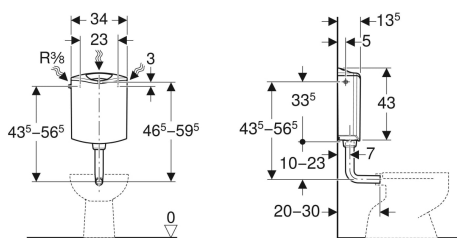

Geberit AP116plus falon kívüli öblítőtartály, 2 mennyiségű öblítés, vízkezelő tablettákkal bedobónyílással

Példaábra

Alkalmazási célok

- Alacsony szereléshez

Tulajdonságok

- 2 mennyiségű öblítés
- Alacsony zajkibocsátású
- Felhajtható öblítógomb vízkezelő tabletták behelyezéséhez
- Páralecsapódás ellen szigetelt
- Oldalsó vagy hátsó középső vízcsatlakozás

Műszaki adatok

Víznyomás	0.5-10 bar
Csővezetékben keletkező zaj 3 bar nyomásnál	17 dB(A)
Maximális tárolási hőmérséklet	40 °C
Maximális vízhőmérséklet	25 °C
Öblítővíz-mennyiség gyári beállítása	6 és 3 l
Nagy öblítővíz-mennyiség beállítási tartománya	6-7.5 l
Kis öblítővíz-mennyiség beállítási tartománya	3-4.5 l
Alapanyag	Akrilnitril-butadén-sztirol

Szállítási terjedelem

- Flexibilis cső, 3/8"
- Tartópohár öblítőtartály tablettához
- 90°-os ABS öblítőív, ø 50/44 mm, 23 x 23 cm
- EPDM tömítőmandzsetta, ø 44/55 mm
- Rögzítőanyag

Cikksz.	Szín / felület	B	H	T
136.444.11.1	Alpin fehér	34 cm	43 cm	13.5 cm