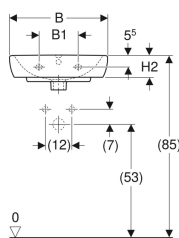

Geberit Selnova Square kézmosó

Példaábra

Tulajdonságok

- Szifontakaróval kombinálható
- Mosdólábbal kombinálható

- Mosdószekrényel kombinálható

Műszaki adatok

Alapanyag

Szsaniterkerámia

Cikksz.	Szín / felület	Csapfurat	Túlfolyó	B	B1	B2	Mosdó alatti szekrény szélesség	H	H1	H2	H3	T	T1	T2	T3
500.322.01.1	Fehér	Középen	Látható	45 cm	18 cm	40 cm	37.6 cm	16 cm	83 cm	10 cm	77.5 cm	35 cm	18 cm	21.5 cm	5.5 cm
500.310.01.1	Fehér	Középen	Látható	50 cm	23 cm	44.5 cm	41.8 cm	17 cm	83.5 cm	10 cm	78 cm	42 cm	20 cm	27.5 cm	6 cm
500.301.01.1	Fehér	Nélkül	Látható	50 cm	23 cm	44.5 cm	41.8 cm	17 cm	83.5 cm	10 cm	78 cm	42 cm	20 cm	27.5 cm	- cm

Kiegészítők

- Geberit búraszifon mosdóhoz, vízszintes kifolyással
- Geberit rögzítési anyag kézmosóhoz

- Geberit Selnova Square szifontakaró kizárólag 45 cm-es kézmosóhoz
- Geberit Selnova szifontakaró kizárólag 50 cm-es kézmosóhoz