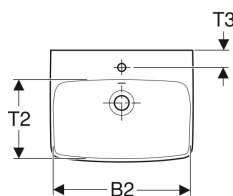

Geberit Selnova Square kézmosó

Példaábra

Tulajdonságok

- Szifontakaróval kombinálható
- Mosdólábbal kombinálható

- Mosdószekrényel kombinálható

Műszaki adatok

Alapanyag

Szsaniterkerámia

Cikksz.	Szín / felület	Csapfurat	Túlfolyó	B	B1	B2	Mosdó alatti szekrény szélesség	H	H1	H2	H3	T	T1	T2	T3
500.322.01.1	Fehér	Középen	Látható	45 cm	18 cm	40 cm	37.6 cm	16 cm	83 cm	10 cm	77.5 cm	35 cm	18 cm	21.5 cm	5.5 cm
500.310.01.1	Fehér	Középen	Látható	50 cm	23 cm	44.5 cm	41.8 cm	17 cm	83.5 cm	10 cm	78 cm	42 cm	20 cm	27.5 cm	6 cm
500.301.01.1	Fehér	Nélkül	Látható	50 cm	23 cm	44.5 cm	41.8 cm	17 cm	83.5 cm	10 cm	78 cm	42 cm	20 cm	27.5 cm	- cm

Kiegészítők

- Geberit búraszifon mosdóhoz, vízszintes kifolyással
- Geberit rögzítési anyag kézmosóhoz

- Geberit Selnova Square szifontakaró kizárólag 45 cm-es kézmosóhoz
- Geberit Selnova szifontakaró kizárólag 50 cm-es kézmosóhoz