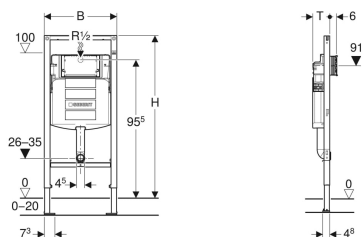

Geberit Duofix gyermek és kisgyermek álló WC szerelőelem, 112 cm, Sigma 12 cm-es falsík alatti öblítőtartállyal

Példaábra

Alkalmazási célok

- Szárazépítéshez
- Parapet vagy teljes belmagasságú előtétfalakra történő beépítéshez
- Teljes belmagasságú szerelőfalakra történő beépítésre
- Előfalakhoz való Geberit GIS tartósín rendszerekbe történő beépítésre
- Gyermek és kisgyermek talpon álló WC-hez
- 0–20 cm vastag padló szerkezetekhez

Tulajdonságok

- Porszórt önhordó keret
- A szerelőelem 9 mm-es furatokkal van ellátva faszervezethez történő rögzítéshez
- Horganyzott láb
- 0–20 cm között állítható lábazat
- Pozíció megtartó lábrögzítés
- Állítható magasságú keresztelmező öblítőívhez
- Falsík alatti öblítőtartály előlről történő működtetéssel
- Páralecsapódás ellen szigetelt, falsík alatti öblítőtartály
- Gyári beállítás esetén azonnali utánöblítés lehetséges

- 90°-os PE-HD csatlakozókönyök, ø 90 mm
- PE-HD adapter, ø 90/110 mm
- Csatlakozókészlet álló WC-hez, fehér
- Rögzítőanyag

Cikksz.	B	H	T
111.915.00.5	50 cm	112 cm	12 cm

Kiegészítők

- Geberit Duofix falsík előtti szerelőkészlet, egy elem rögzítéséhez, sarok
- Geberit Duofix falsík előtti szerelőkészlet, egy elem rögzítéséhez
- Geberit Duofix rögzítési anyag 50–57,5 cm tartótávolsághoz
- Geberit Duofix lábathosszabbító készlet 20–40 cm, járófelület beépítéséhez
- Geberit elektromos csatlakozódoboz szárazépítéshez és hagyományos tömörfalas építési módhoz
- Geberit Bambini szifoncsatlakozó gyermek WC-hez, fali telepítés