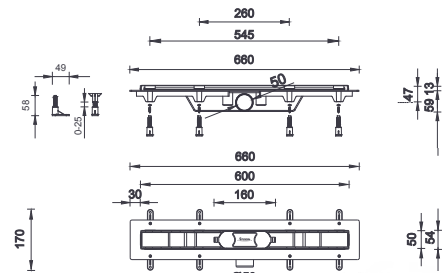

KESKENY ZUHANYFOLYÓKA, MŰANYAG, KOMPLETT, FÉM, VAGY SZINTEREZETT RÁCCSAL, TARTOZÉKOKKAL

- HU** Fekete zuhanyfolyóka egyenes, rozsdamentes ráccsal
- GB** Black linear shower channel with perforated stainless steel grid
- SK** Čierna sprchový lineárny žľab, nerez.rošt
- RO** Negru rigolă de duș dreaptă, cu grilă slim din oțel inoxidabil (negru)
- HR** Crno Tuš kanalica uska INOX rešetka
- RU** Черный душевой желобок

Cikkszám	L [mm]	Rács L ₁ [mm]	DB	Súly [kg]	Méret [mm]	EAN -13	Rácstípusok
STY-Ch-60	660	600	1	1,390	670 x 140 x 80	5998607305350	 CHAIN
STY-Do-60	660	600	1	1,360	670 x 140 x 80	5998607309600	 DOMINO
STY-Li-60	660	600	1	1,405	670 x 140 x 80	5998607305367	 LINE
STY-Si-60	660	600	1	1,405	670 x 140 x 80	5998607309655	 SINUS
STY-Ch-60-FF	660	600	1	1,385	670 x 140 x 80	5998607305374	 CHAIN
STY-Do-60-FF	660	600	1	1,370	670 x 140 x 80	5998607309617	 DOMINO
STY-Li-60-FF	660	600	1	1,420	670 x 140 x 80	5998607305381	 LINE
STY-Si-60-FF	660	600	1	1,410	670 x 140 x 80	5998607309624	 SINUS