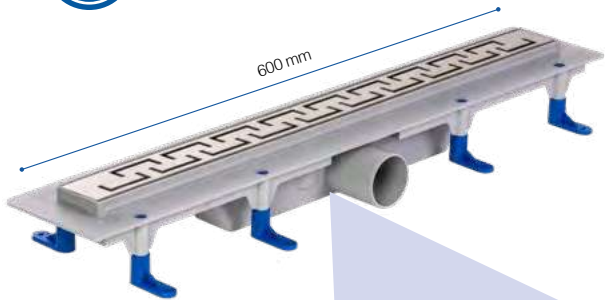

KESKENY ZUHANYFOLYÓKA, MŰANYAG, KOMPLETT, FÉM, VAGY SZINTEREZETT RÁCCSAL, TARTOZÉKOKKAL

- HU** Fekete zuhanyfolyóka egyenes, rozsdamentes ráccsal
- GB** Black linear shower channel with perforated stainless steel grid
- SK** Čierna sprchový lineárny žľab, nerez.rošt
- RO** Negru rigolă de duș dreaptă, cu grilă slim din oțel inoxidabil (negru)
- HR** Crno Tuš kanalica uska INOX rešetka
- RU** Черный душевой желобок

Cikkszám	L [mm]	Rács L ₁ [mm]	DB	Súly [kg]	Méret [mm]	EAN -13	Rácstípusok
STY-Ch-60	660	600	1	1,390	670 x 140 x 80	5998607305350	 CHAIN
STY-Do-60	660	600	1	1,360	670 x 140 x 80	5998607309600	 DOMINO
STY-Li-60	660	600	1	1,405	670 x 140 x 80	5998607305367	 LINE
STY-Si-60	660	600	1	1,405	670 x 140 x 80	5998607309655	 SINUS
STY-Ch-60-FF	660	600	1	1,385	670 x 140 x 80	5998607305374	 CHAIN
STY-Do-60-FF	660	600	1	1,370	670 x 140 x 80	5998607309617	 DOMINO
STY-Li-60-FF	660	600	1	1,420	670 x 140 x 80	5998607305381	 LINE
STY-Si-60-FF	660	600	1	1,410	670 x 140 x 80	5998607309624	 SINUS